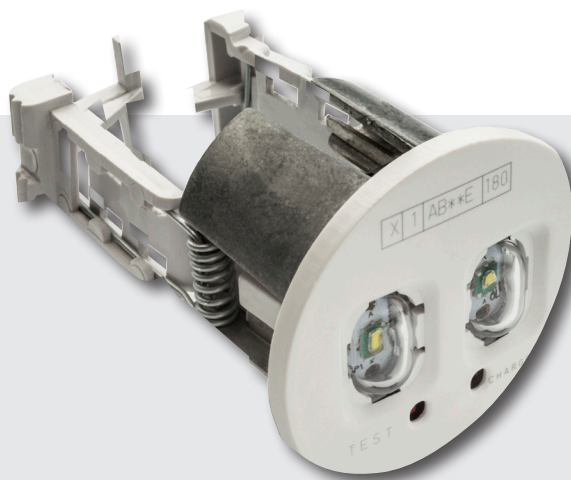

## InvisibiLED

EN 60598-2-22  
230V 50/60 Hz  
PC  
IP20 - IK04

REF.	FLUSSO	AUTONOMIA	LAMPADA	BATTERIA	CONSUMO
<b>1LE VSI3R</b>	150 lm	3 h	LED	3,6V·1,5Ah	3,6 W

- Sempre accesa / Solo emergenza.
- Montaggio: A incasso.
- Batteria: Ni-Cd.
- Tempo di ricarica: 24/10 h.
- Sistema intelligente WIRELESS.
- Dimensioni: 50 x33 mm.